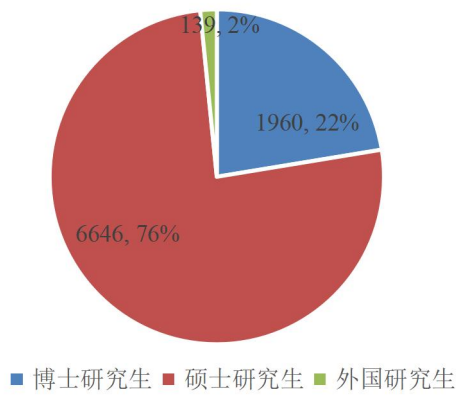

中國地質大學

CHINA UNIVERSITY OF GEOSCIENCES

北京 · BEIJING

9

毕业去向待落实率

4.65%

深造率
8.86%

毕业去向落实率
95.35%

硕士

毕业去向待落实率

5.18%

毕业去向落实率
94.82%

博士

■ 学生 ■ 教师 ■ 博士后 ■ 总计

Ver